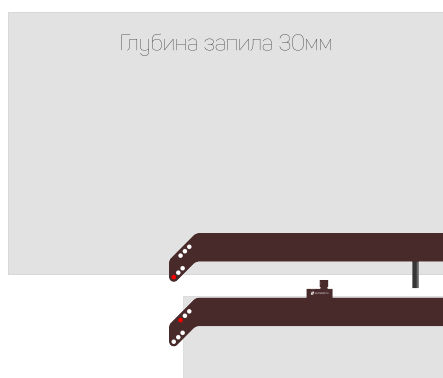

СТОЛЕШНИЦА 600мм

СТОЛЕШНИЦА 635мм