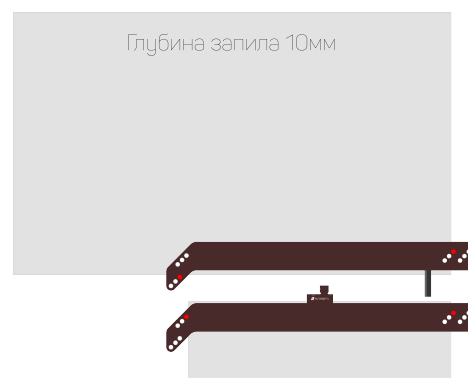

СТОЛЕШНИЦА 600мм

СТОЛЕШНИЦА 635мм