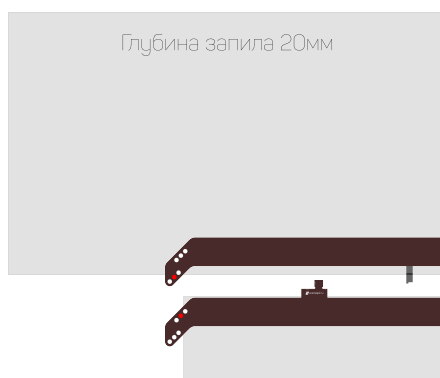

СТОЛЕШНИЦА 600мм

СТОЛЕШНИЦА 635мм